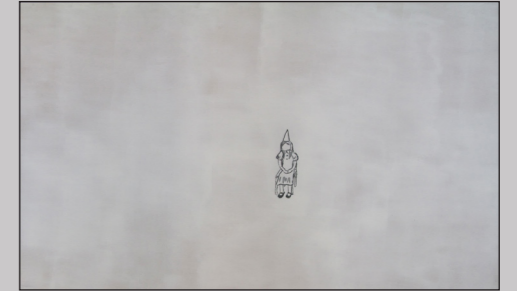

Balkon
60 cm breed, 134 cm hoog
Potlood en houtskool op papier

Verjaardag

110 cm breed, 66 cm hoog
Grondverf, potlood en houtskool op board