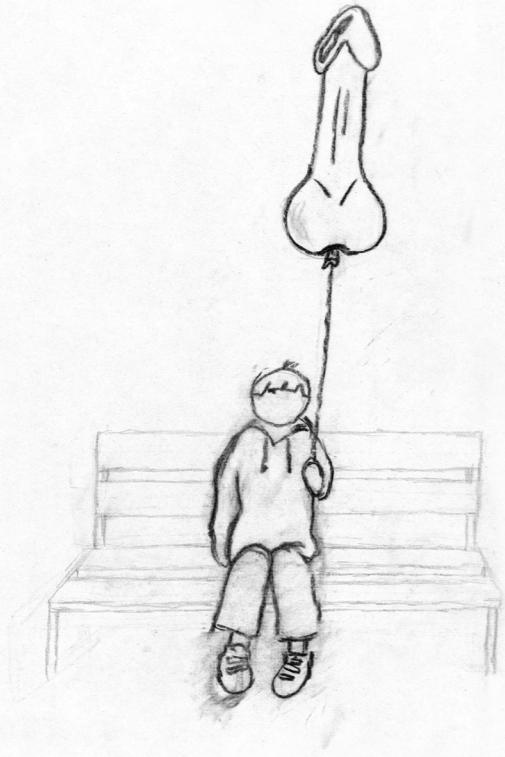

## The kids are fine

“The kids are fine” is een serie tekeningen die bestaan uit situaties waarin kinderen de hoofdrol spelen. Deze situaties balanceren tussen spel en alarmerende vormen van misbruik, sadisme, mishandeling en pedofilie.

De uitgegumde delen vormen soms een wezenlijk onderdeel van de tekeningen. Alle tekeningen zijn klein ten opzichte van het vel papier die een grote leegte toont. Hierdoor lijken de hoofdrolspelertjes te klein voor de wereld waarin ze zich bevinden. Ze ogen kwetsbaar, vertederend, medelijwekkend maar ook meedogenloos.