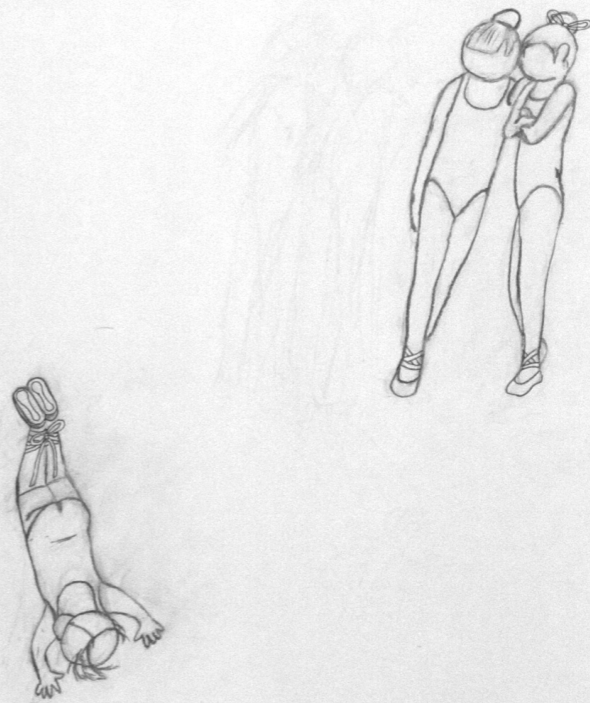

## The kids are fine

“The kids are fine” is een serie tekeningen die bestaan uit situaties waarin kinderen de hoofdrol spelen. Deze situaties balanceren tussen spel en alarmerende vormen van misbruik, sadisme, mishandeling en pedofilie.

De uitgegumde delen vormen soms een wezenlijk onderdeel van de tekeningen. Alle tekeningen zijn klein ten opzichte van het vel papier die een grote leegte toont. Hierdoor lijken de hoofdrolspelertjes te klein voor de wereld waarin ze zich bevinden. Ze ogen kwetsbaar, vertederend, medelijwekkend maar ook meedogenloos.

**Koe**  
97 cm breed, 70 cm hoog  
Potlood, waskrijt en houtskool op papier

**Spiegel**  
62 cm breed, 93 cm hoog  
Potlood, waskrijt en houtskool op papier

**Willem Tell**  
70 cm breed, 87 cm hoog  
Potlood, fineliner en houtskool op papier