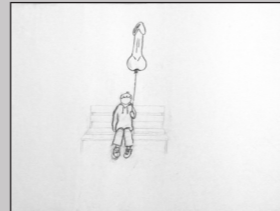

De uitgegumde delen vormen soms een wezenlijk onderdeel van de tekeningen. Alle tekeningen zijn klein ten opzichte van het vel papier die een grote leegte toont. Hierdoor lijken de hoofdrolspelertjes te klein voor de wereld waarin ze zich bevinden. Ze ogen kwetsbaar, vertederend, medelijwekkend maar ook meedogenloos.

**Koe**  
97 cm breed, 70 cm hoog  
Potlood, waskrijt en houtskool op papier

**Spiegel**  
62 cm breed, 93 cm hoog  
Potlood, waskrijt en houtskool op papier

**Willem Tell**  
70 cm breed, 87 cm hoog  
Potlood, fineliner en houtskool op papier