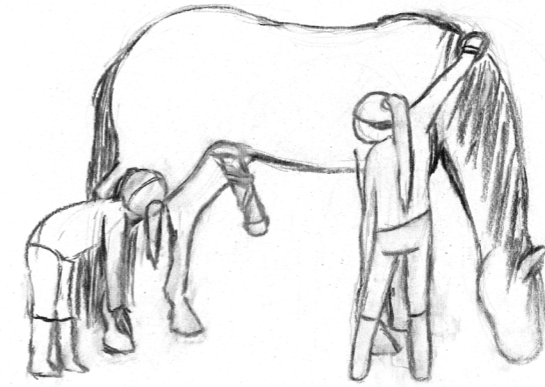

## The kids are fine

“The kids are fine” is een serie tekeningen die bestaan uit situaties waarin kinderen de hoofdrol spelen. Deze situaties balanceren tussen spel en alarmerende vormen van misbruik, sadisme, mishandeling en pedofilie.

De uitgegumde delen vormen soms een wezenlijk onderdeel van de tekeningen. Alle tekeningen zijn klein ten opzichte van het vel papier die een grote leegte toont. Hierdoor lijken de hoofdrolspelertjes te klein voor de wereld waarin ze zich bevinden. Ze ogen kwetsbaar, vertederend, medelijwekkend maar ook meedogenloos.

**Koe**  
97 cm breed, 70 cm hoog  
Potlood, waskrijt en houtskool op papier

**Spiegel**  
62 cm breed, 93 cm hoog  
Potlood, waskrijt en houtskool op papier

**Willem Tell**  
70 cm breed, 87 cm hoog  
Potlood, fineliner en houtskool op papier